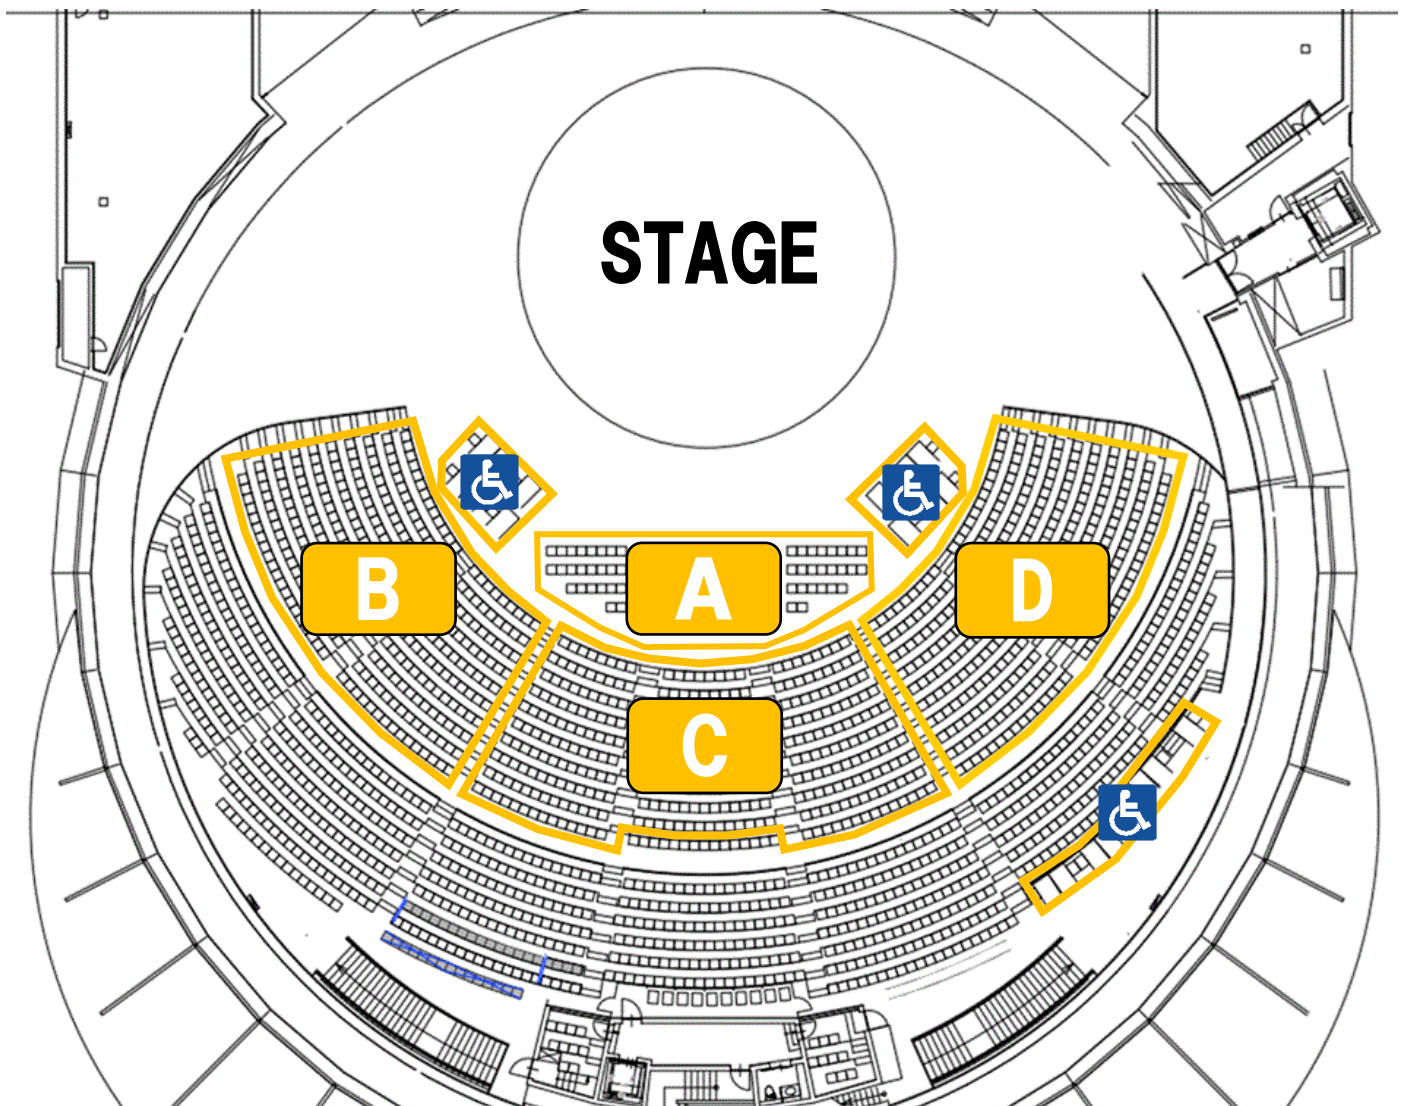

アイヌ舞踊の披露 座席図

The Performing Arts of the AINU seat map

※オレンジ色枠が予約席です。

※Reserved seats are in the orange area