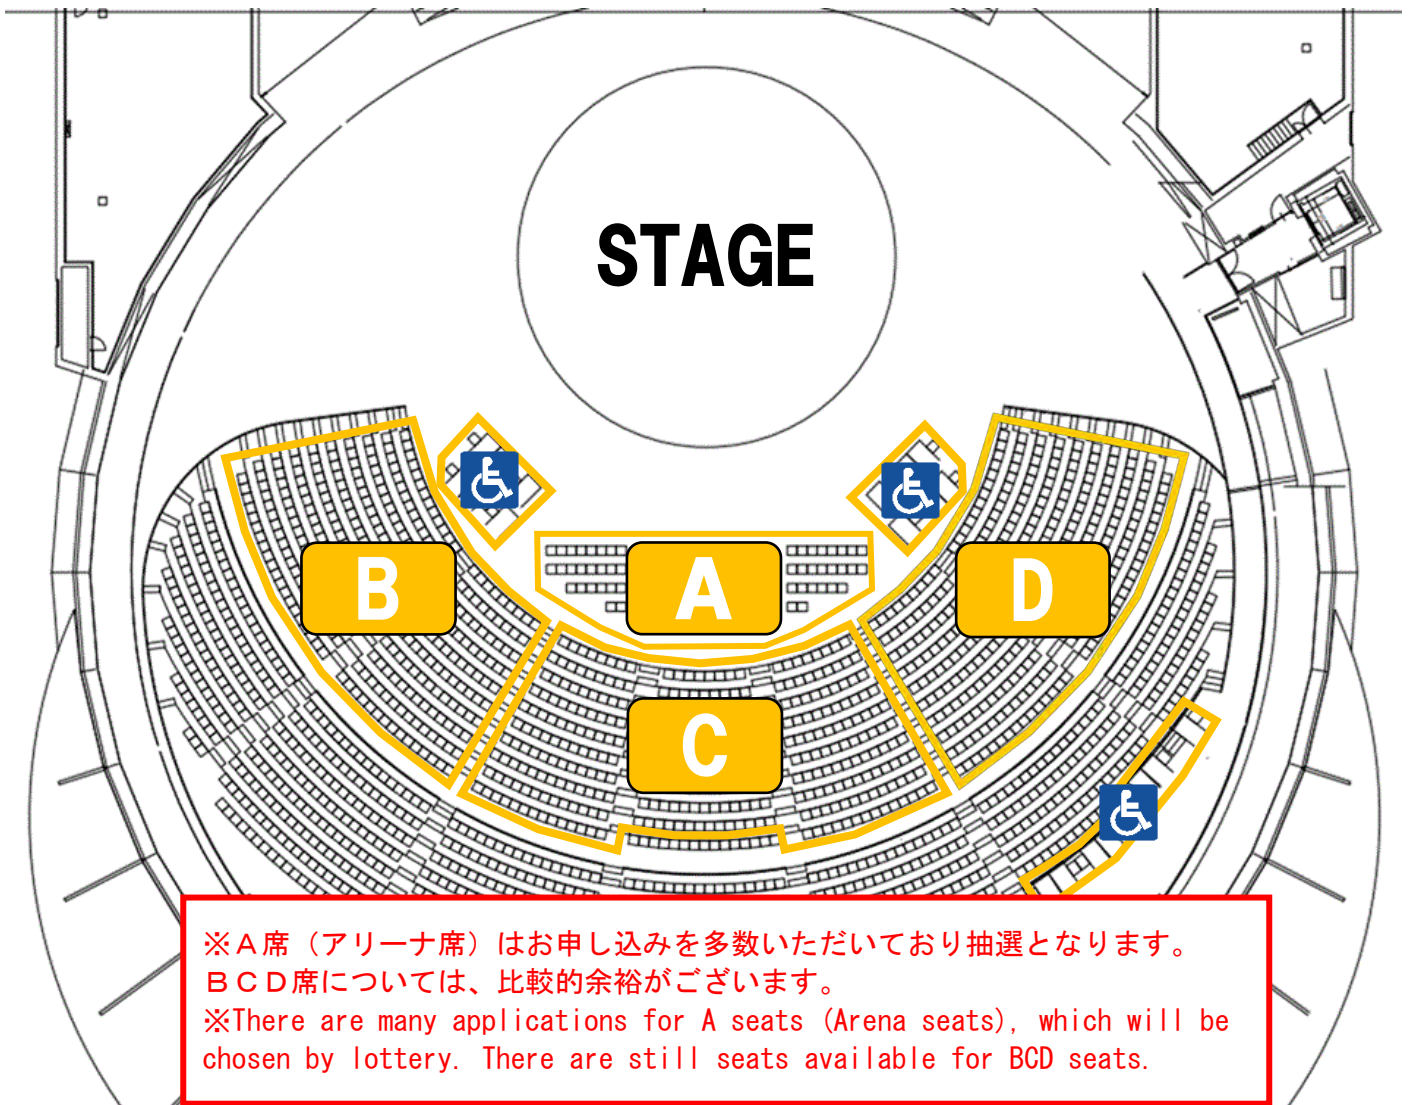

アイヌ舞踊の披露 座席図

The Performing Arts of the AINU seat map

※オレンジ色枠が予約席です。

※Reserved seats are in the orange area